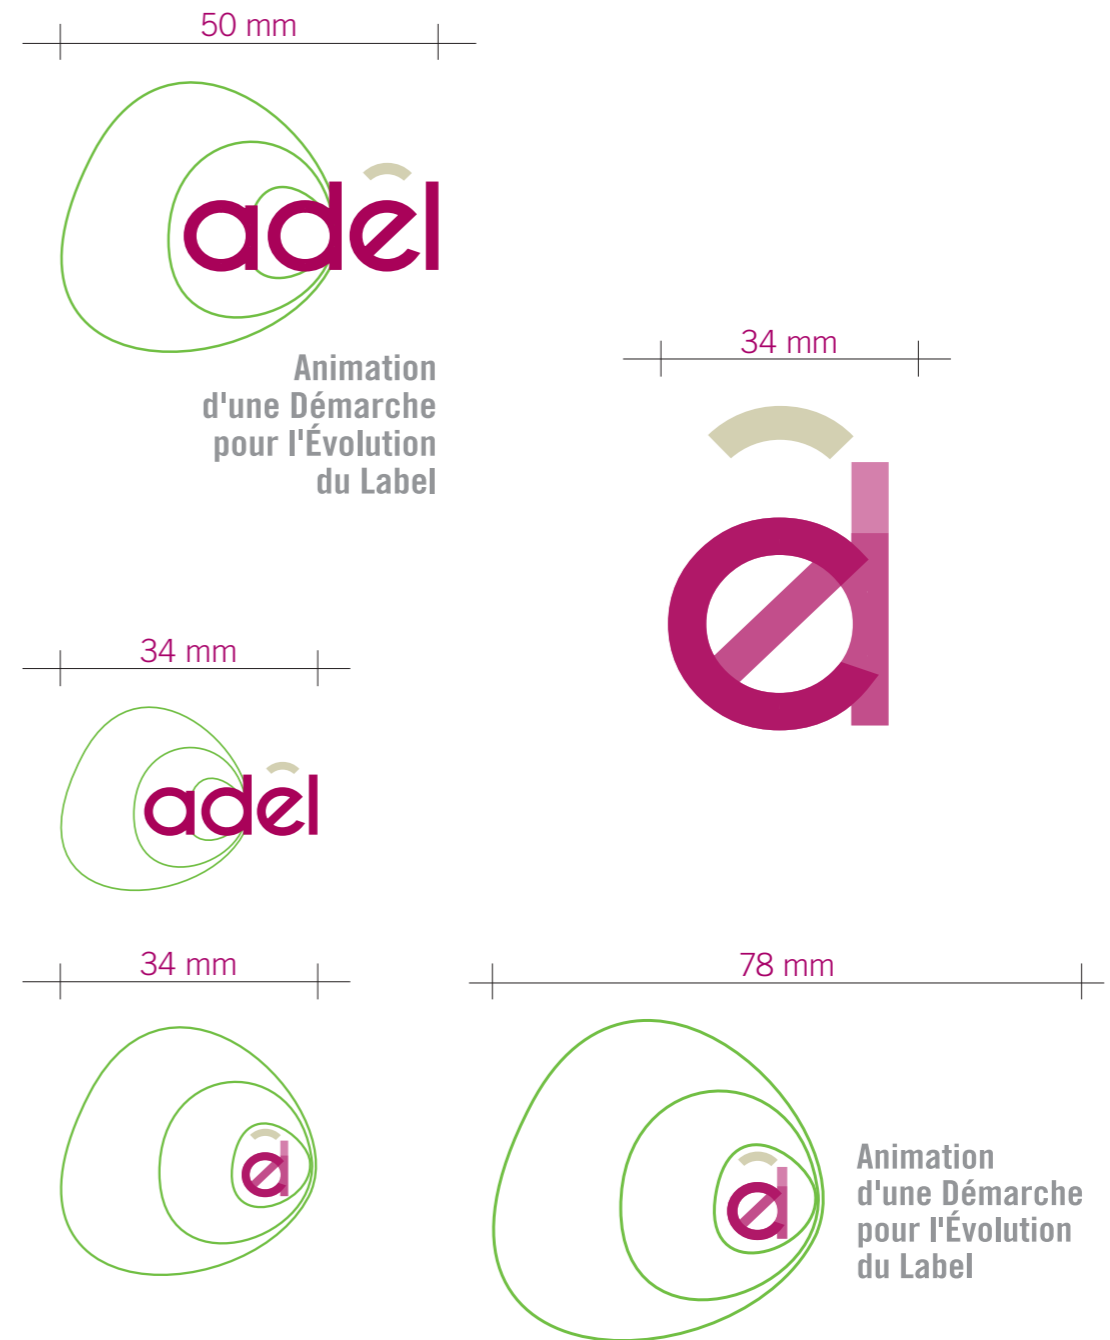

# LES LOGOS

ÉVOLUTION

VIGNETTE

APLAT

LETTRE

ÉVOLUTION  
AVEC BASELINE

Animation  
d'une Démarche  
pour l'Évolution  
du Label

VIGNETTE  
AVEC BASELINE

Animation  
d'une Démarche  
pour l'Évolution  
du Label

APLAT  
AVEC BASELINE

Animation  
d'une Démarche  
pour l'Évolution  
du Label

Les logos sont déclinables en inversant les couleurs. Le rose alternant avec le vert qui est celui des AIVS®.

## LES COULEURS

	CMJN 5,100,0,30 RVB 146,0,96
	CMJN 57,0,100,0 RVB 146,185,59
	CMJN 0,0,20,20 RVB 216,213,189
	CMJN 0,0,0,50 RVB 155,155,155

## LES DIMENSIONS

**ÉVOLUTION  
ROSE**

**ÉVOLUTION  
ROSE  
AVEC BASELINE**

Animation  
d'une Démarche  
pour l'Évolution  
du Label

**ÉVOLUTION  
VERT**

**ÉVOLUTION  
VERT  
AVEC BASELINE**

Animation  
d'une Démarche  
pour l'Évolution  
du Label