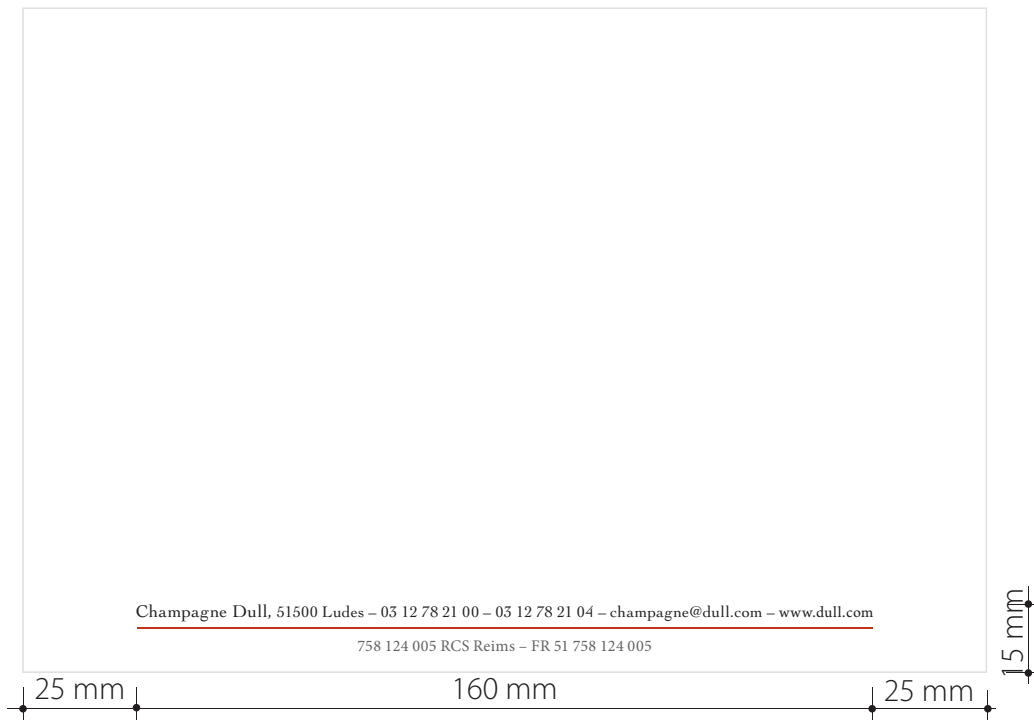

25 mm

60 mm

Police : Cochin LT Std, Roman, 12 pt

212 mm

25 mm

La suite de lettre

Format A4 (210 x 297)

Même présentation que la page de garde sans la silhouette, le pied de page est identique.