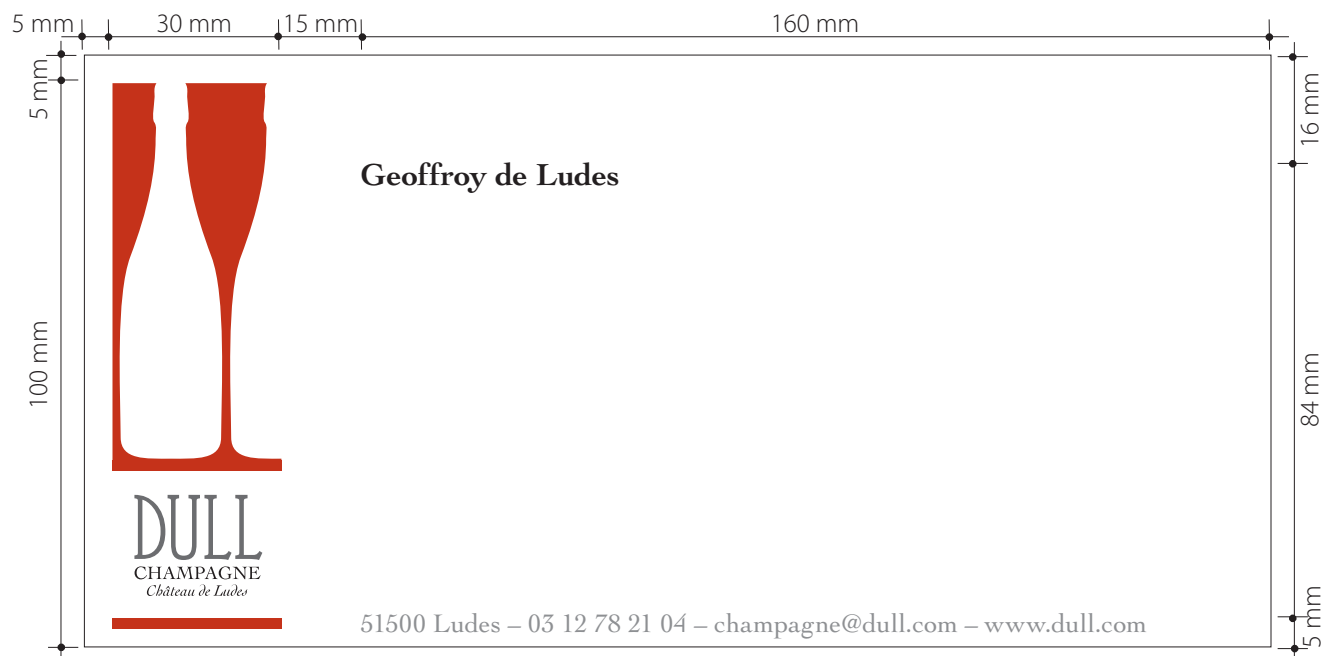

La carte de correspondance du propriétaire (105 x 210).

Logo

Asemblage vertical : 30 mm

Police : Cochin LT Std, Gold, 12 pt

Police : Cochin LT Std, Roman, 10 pt

Code couleur

Le gris du pied de page est un noir à 70%