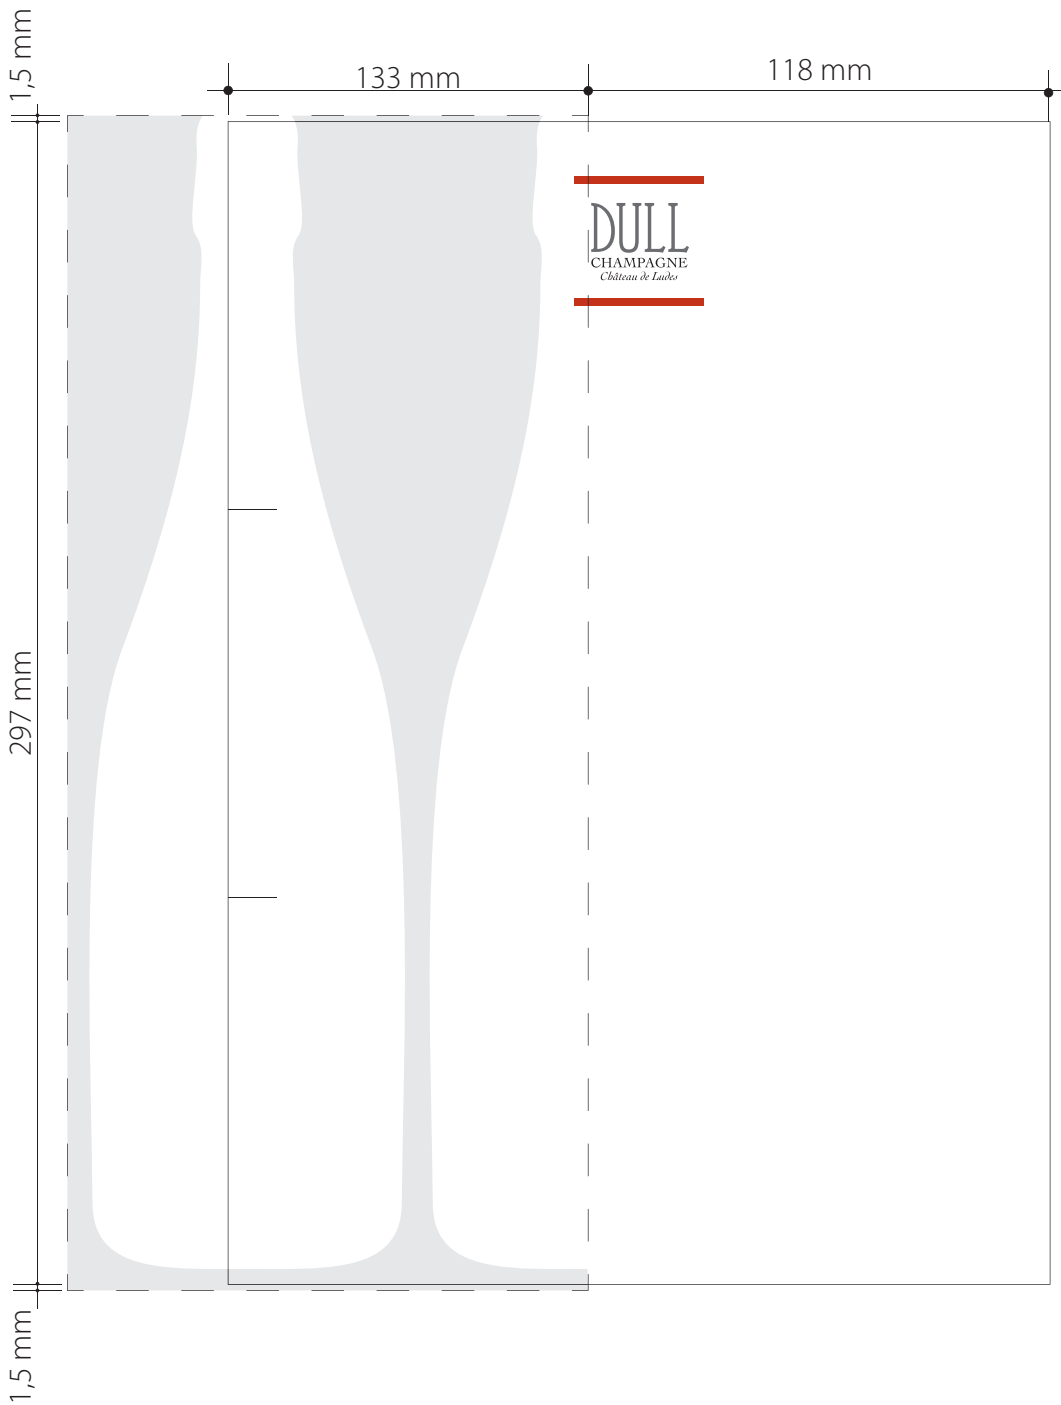

Paris, le 14 décembre 2012

Silhouette + nom

Silhouette seule

Assemblage vertical

DULL
CHAMPAGNE
Château de Ludes

DULL
CHAMPAGNE
Château de Ludes

Cartouche

Le logo est constitué de deux éléments :
La silhouette et le cartouche. Il pourra être
décliné en utilisation juxtaposée, assemblée
en format vertical ou utilisé séparément.

Toutes les modifications de taille sont permises en homothétie jusqu'à cette limite du plus petit possible.

La contrainte est la lisibilité du libellé «Château de Ludes».

La silhouette

Elle pourra être réduite jusqu'à une largeur de 11 mm.

DULL
CHAMPAGNE
Château de Ludes

Papier à entête

Format A4 (210 x 297)

La silhouette (133 x 300) occupe toute la hauteur de la page.

Couleur : noir avec une opacité de 1%.

14 mm
33 mm

25 mm

160 mm

25 mm

160 mm

25 mm

25 mm

Police : Cochin LT Std, Roman, 12 pt

247 mm

25 mm

La carte de visite du propriétaire
(85 x 55).