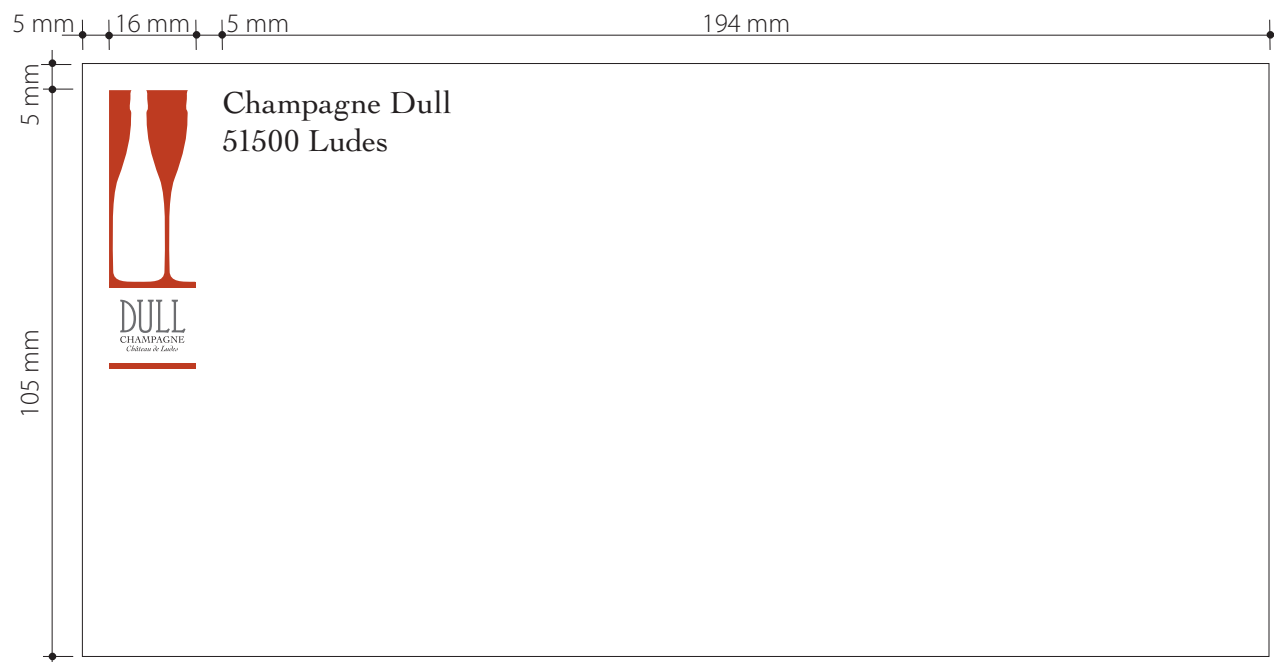

Toutes les modifications de taille sont permises en homothétie jusqu'à cette limite du plus petit possible.

La contrainte est la lisibilité du libellé «Château de Ludes».

La silhouette

Elle pourra être réduite jusqu'à une largeur de 11 mm.

L'enveloppe au format standard
(110 x 220).

Logo

Assemblage vertical : 16 mm

Police : Cochin LT Std, Roman, 12 pt

Champagne Dull
51500 Ludes

DULL
CHAMPAGNE
Château de Ludes
